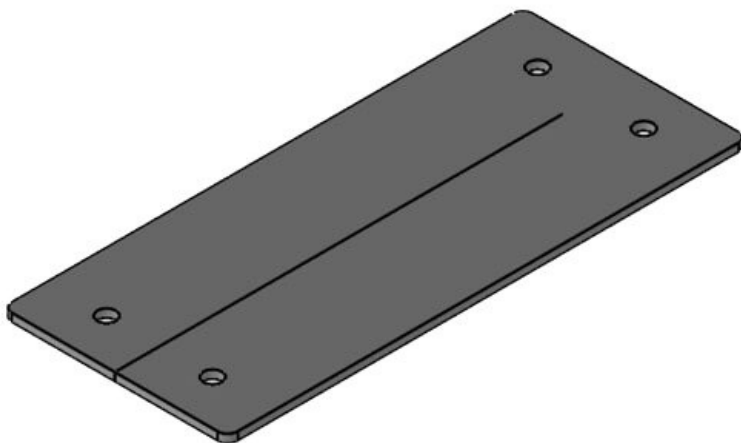

Kabelgenomföringsplattor och -ramar med IFPS brandförsegling

enligt EN 45545-3, enstaka

icotek kabelgenomföringsramar och plattor med brandförsegling, godkända för användning i järnvägsteknik (uppfyller standarderna EN 45545-2, EN 45545-3 och EN 1363-1).

De (skummande) IFPS-brandförseglingarna som är monterade på baksidan av kabeldragningskomponenterna består av expanderbar grafit och ökar volymen med en multipel vid brand. Detta skapar en barriär som förhindrar att flammor och hög värme penetreras från ett rum till ett annat under längsta möjliga tid.

Specifikationer

Material	Grafit
Egenskaper	intumescent (skumning), halogenfri, silikonfri

Fördelar

Produkttyper och storlekar

IFPS 24

ArtNr.	99300	Utskärning	112 × 36 mm
EAN	4251269318	Antal skruvhål	4
	375	Skruvhålens diameter	5,5 mm
Antal	1		
Längd	157 mm		
Bredd	68 mm		
Höjd	2,5 mm		
Monteringshöjd	2,5 mm		
d			