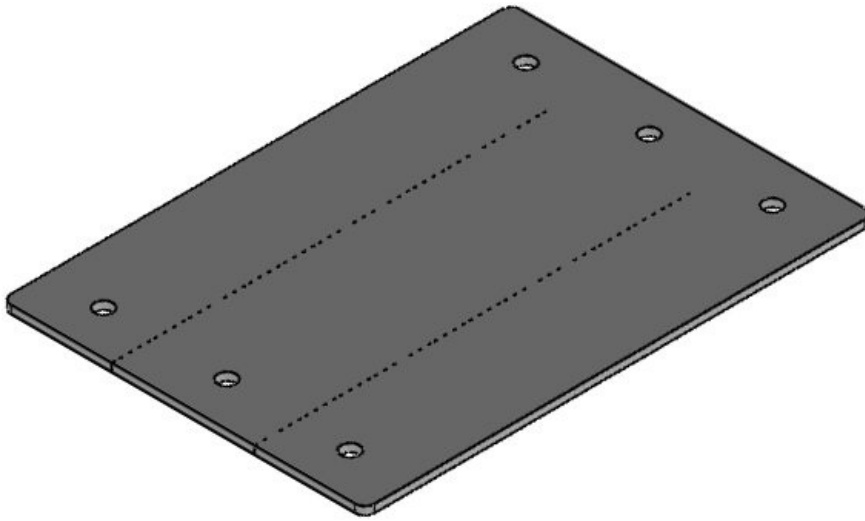

Kabelgenomföringsplattor och -ramar med IFPS brandförsegling

enligt EN 45545-3, enstaka

icotek kabelgenomföringsramar och plattor med brandförsegling, godkända för användning i järnvägsteknik (uppfyller standarderna EN 45545-2, EN 45545-3 och EN 1363-1).

De (skummande) IFPS-brandförseglingarna som är monterade på baksidan av kabeldragningskomponenterna består av expanderbar grafit och ökar volymen med en multipel vid brand. Detta skapar en barriär som förhindrar att flammor och hög värme penetreras från ett rum till ett annat under längsta möjliga tid.

Specifikationer

Material	Grafit
Egenskaper	intumescent (skumning), halogenfri, silikonfri

Fördelar

Produkttyper och storlekar

IFPS 24

ArtNr.	99300	Utskärning	112 × 36 mm
EAN	4251269318	Antal skruvhål	4
	375	Skruvhålens diameter	5,5 mm
Antal	1		
Längd	157 mm		
Bredd	68 mm		
Höjd	2,5 mm		
Monteringshöjd	2,5 mm		
d			

ArtNr.	99312	Antal skruvhål	6
EAN	4251269323	Skruvhålens diameter	5,5 mm
	362		
Antal	1		
Längd	157 mm		
Bredd	112 mm		
Höjd	2,5 mm		
Monteringshöjd	2,5 mm		
d			

ArtNr.	99301	Utskärning	86 × 36 mm
EAN	4251269318	Antal skruvhål	4
	382	Skruvhålens diameter	5,5 mm
Antal	1		
Längd	140 mm		
Bredd	68 mm		
Höjd	2,5 mm		
Monteringshöjd	2,5 mm		
d			