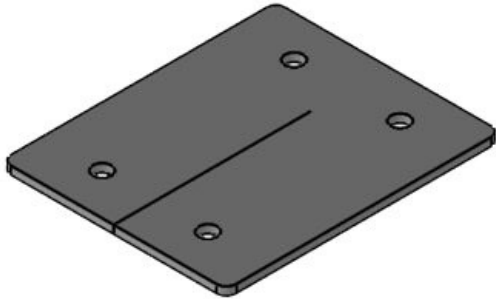

IFPS-B

ArtNr.	99305	Utskärning	46 x 46 mm
EAN	4251269319	Antal skruvhål	4
	075	Skruvhålens	5,5 mm
Antal	1	diameter	
Längd	83 mm		
Bredd	68 mm		
Höjd	2,5 mm		
Monteringshöjd	2,5 mm		
d