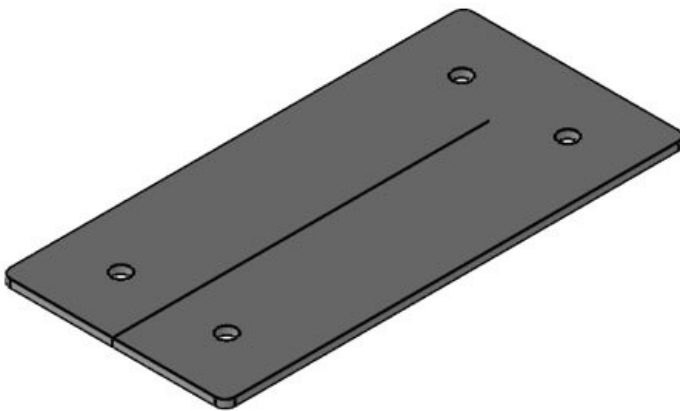

ArtNr.	99301	Utskärning	86 × 36 mm
EAN	4251269318	Antal skruvhål	4
	382	Skruvhålens diameter	5,5 mm
Antal	1		
Längd	140 mm		
Bredd	68 mm		
Höjd	2,5 mm		
Monteringshöjd	2,5 mm		
d